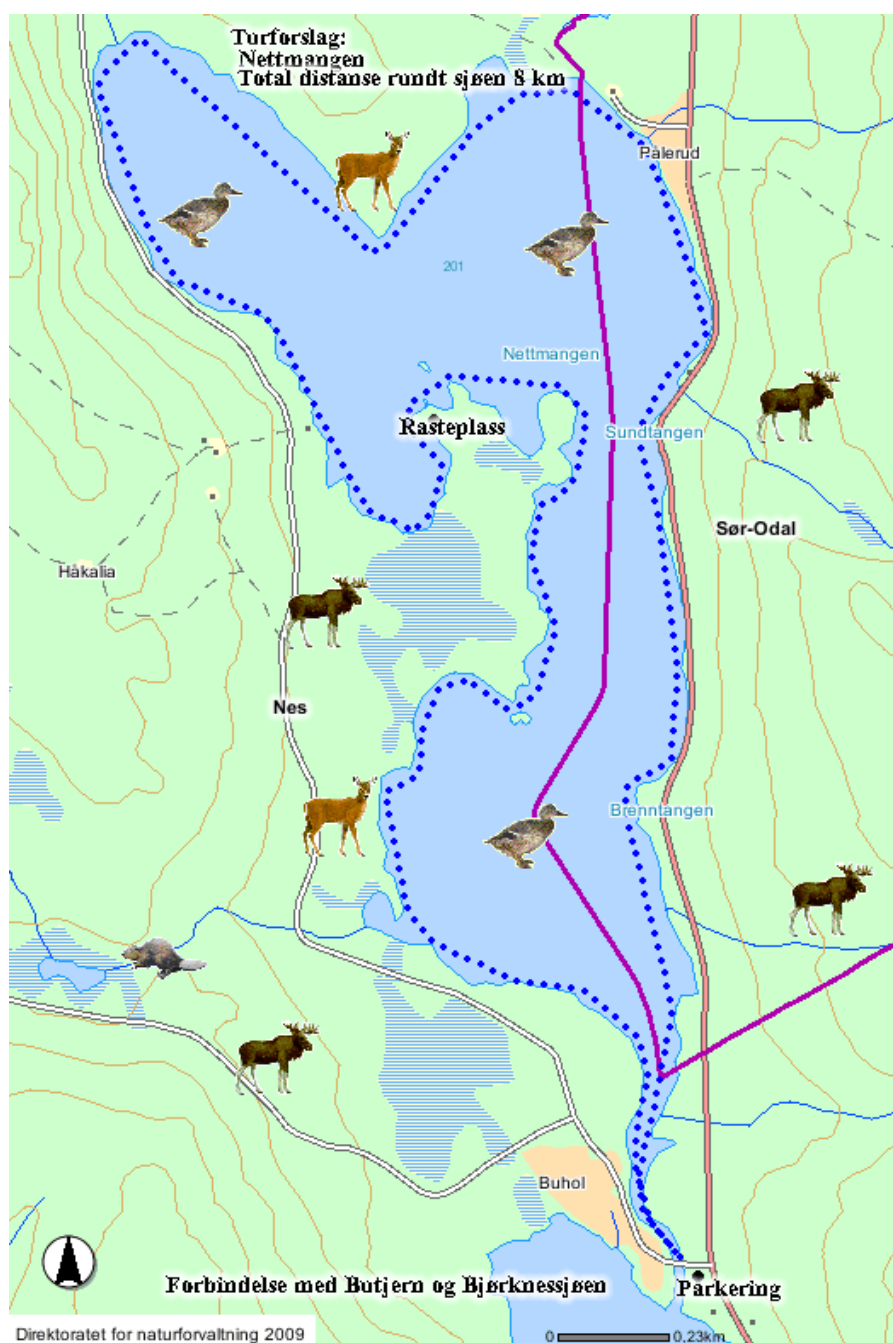

PADLE I NES

Nettmangen

Padle i Nes: Jørn Hagen
hjemmeside: www.padleines.com
mail: admin@padleines.com

PADLE I NES

Padle i Nes: Jørn Hagen
hjemmeside: www.padleines.com
mail: admin@padleines.com