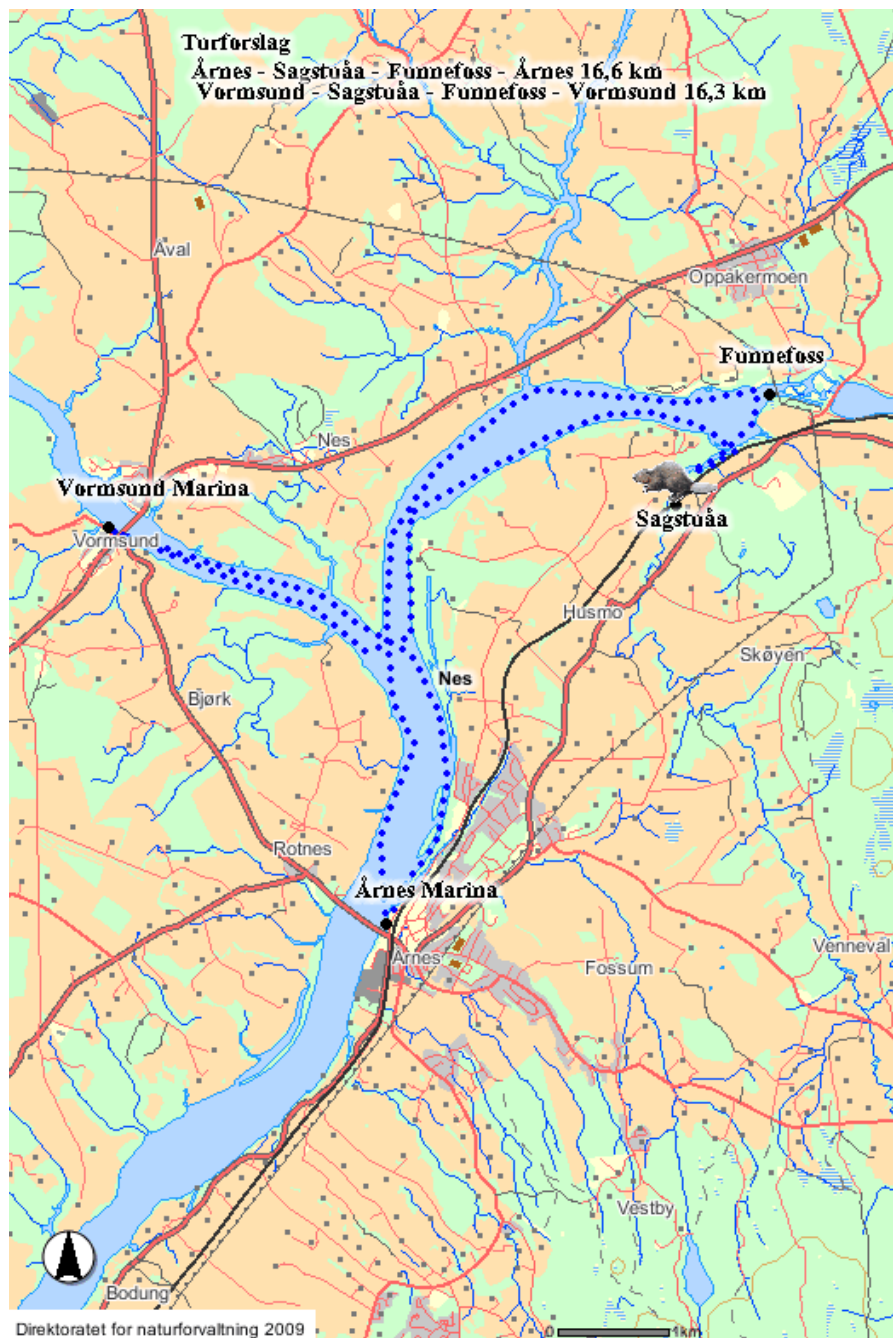

PADLE I NES

Glomma / Vormsa / Funnefoss

Padle i Nes: Jørn Hagen
hjemmeside: www.padleines.com
mail: admin@padleines.com

PADLE I NES

Padle i Nes: Jørn Hagen
hjemmeside: www.padleines.com
mail: admin@padleines.com